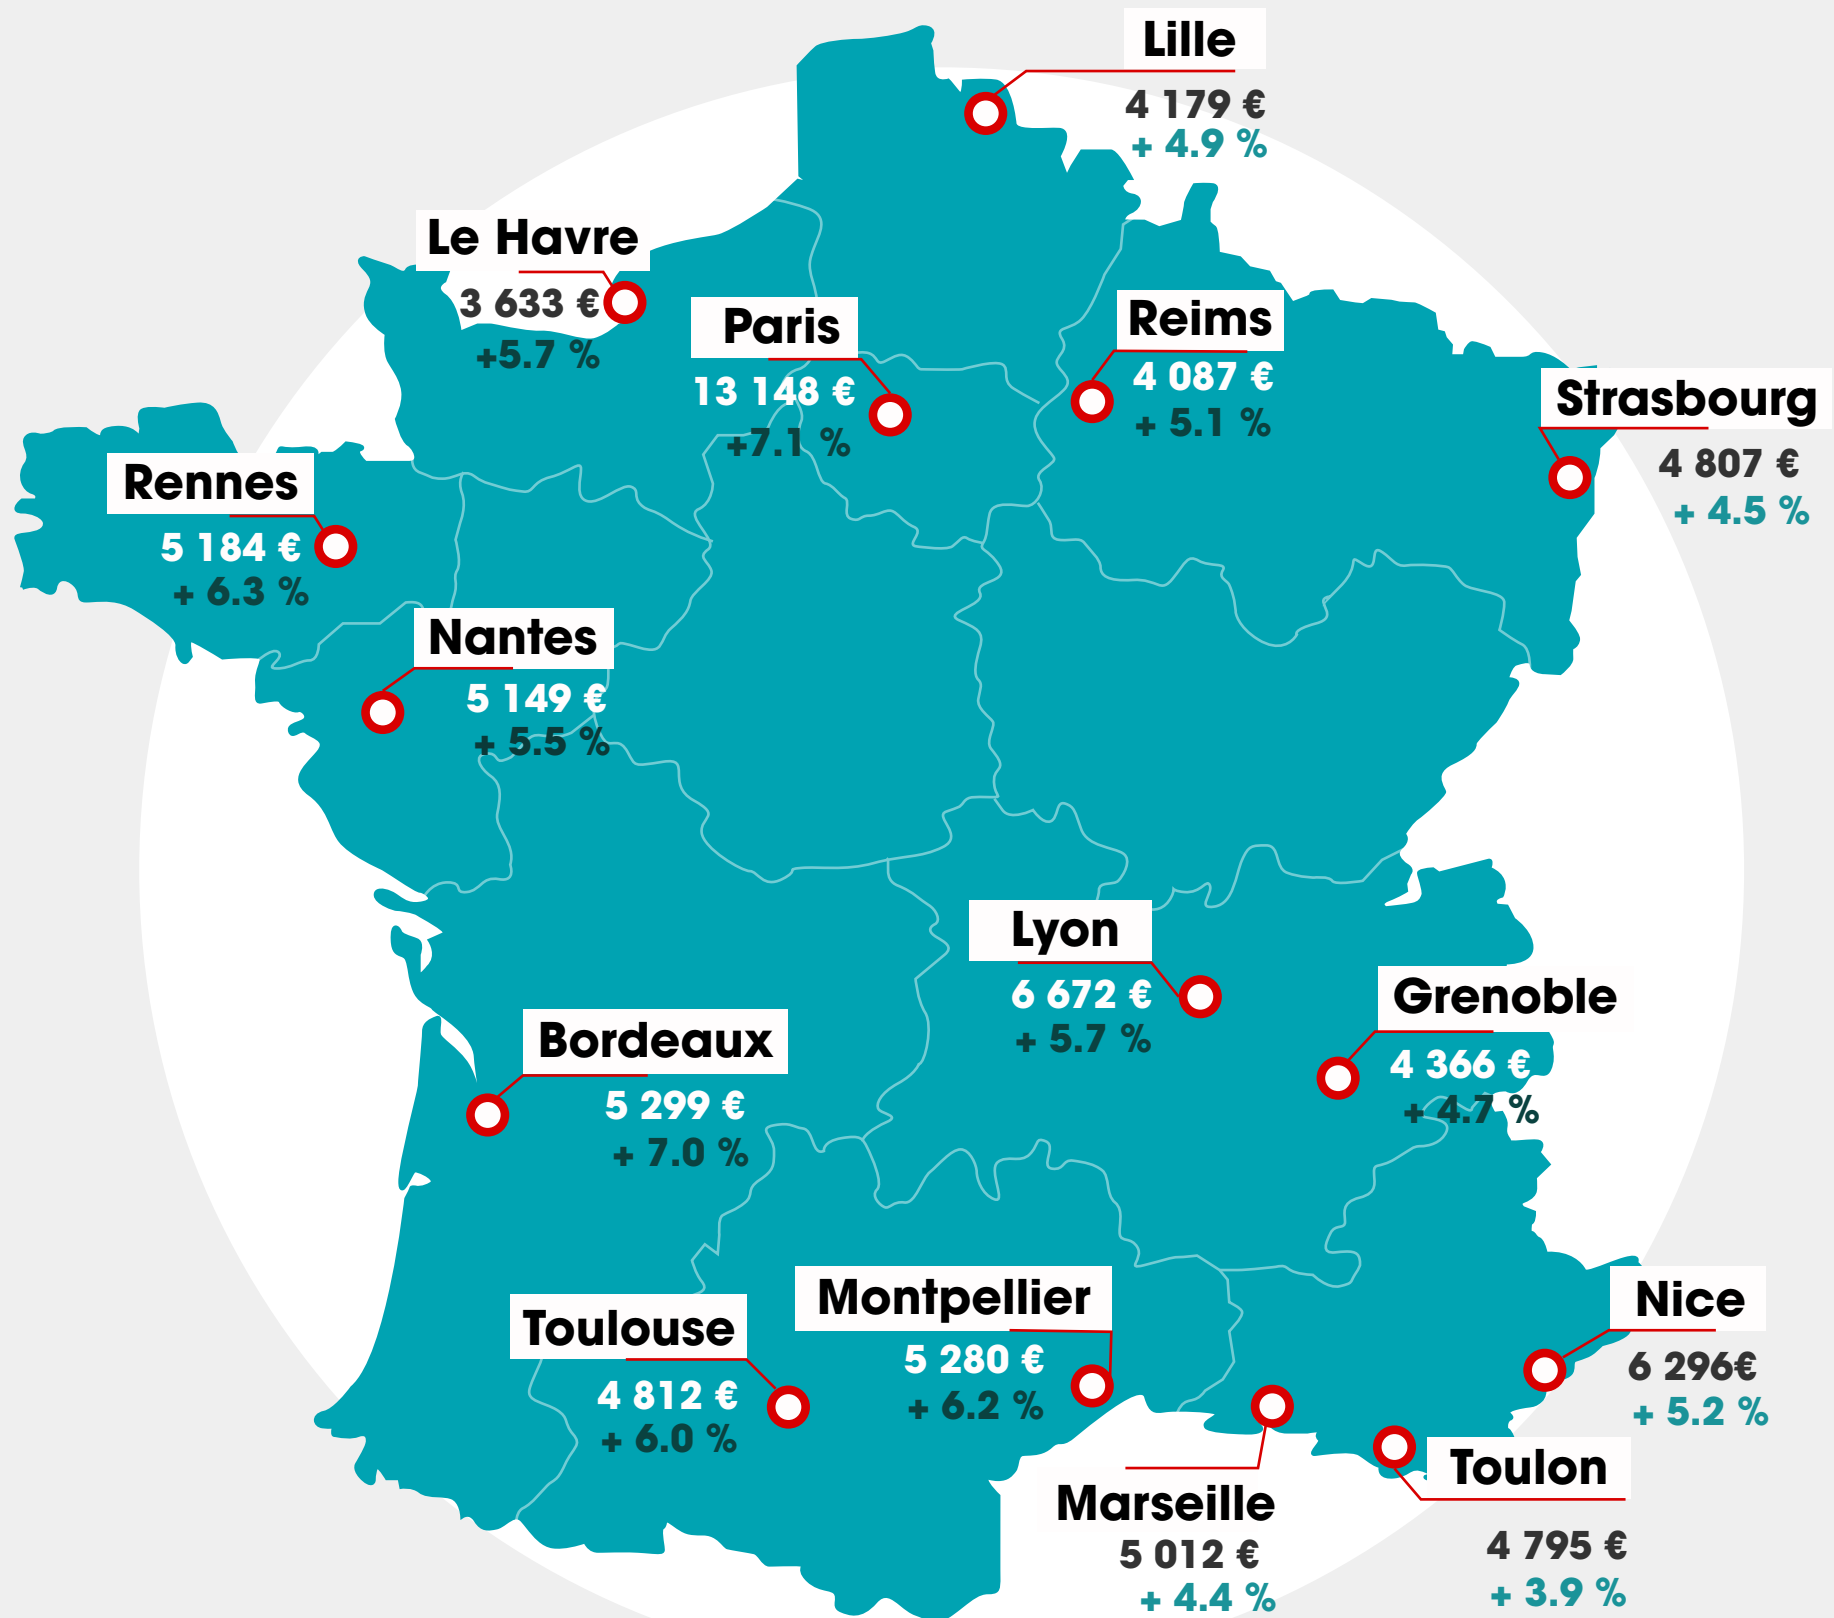

# TOP 15 : PRIX MOYEN DES APPARTEMENTS NEUFS (EN €/M<sup>2</sup>)

MAI 2022

le LABORATOIRE  
de l'IMMOBILIER